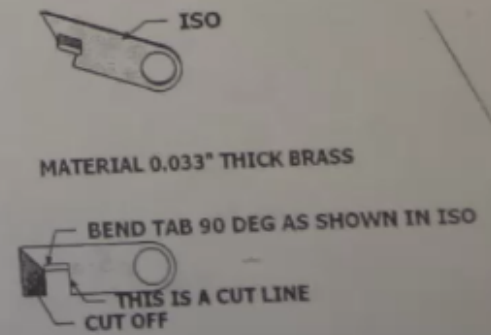

MAKE A PRIMER PUSHER AND LOW PRIMER ALARM FOR THE LEE PRO 1000

TORSIONAL SPRING
MATERIAL 0.024" MUSIC WIRE
3.5" LONG APPROX

PRIMER PUSHER