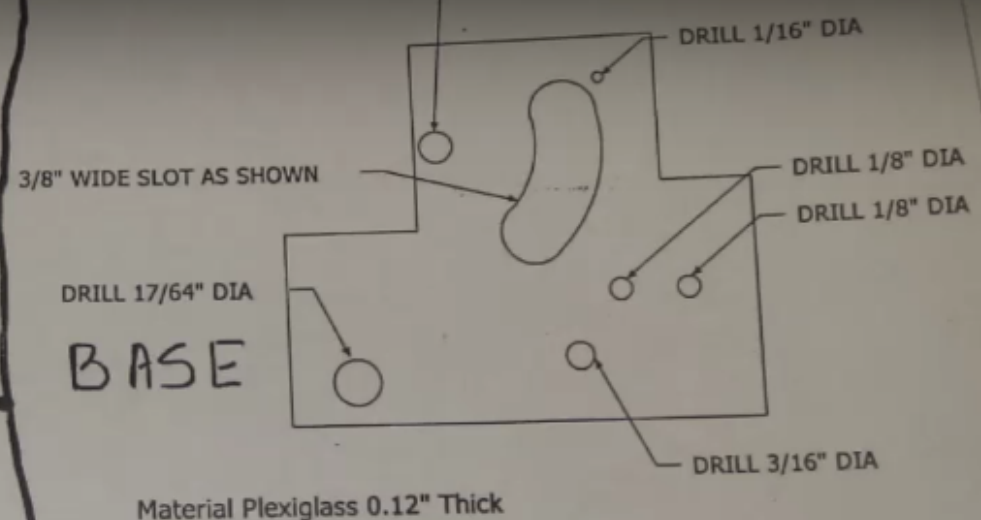

MAKE A PRIMER PUSHER AND LOW PRIMER ALARM FOR THE LEE PRO 1000

TORSIONAL SPRING
MATERIAL 0.024" MUSIC WIRE
3.5" LONG APPROX

PRIMER PUSHER