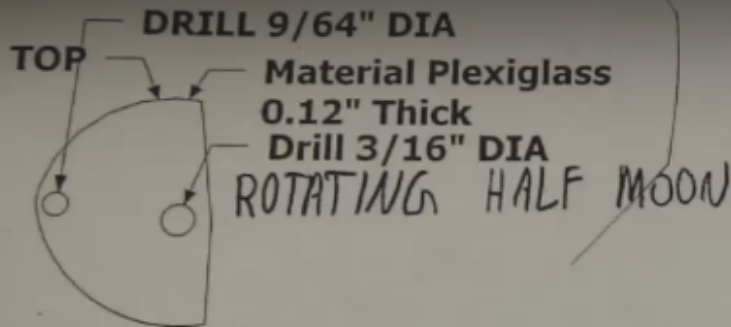

MAKE A PRIMER PUSHER AND LOW PRIMER ALARM FOR THE LEE PRO 1000

TORSIONAL SPRING
MATERIAL 0.024" MUSIC WIRE
3.5" LONG APPROX

PRIMER PUSHER